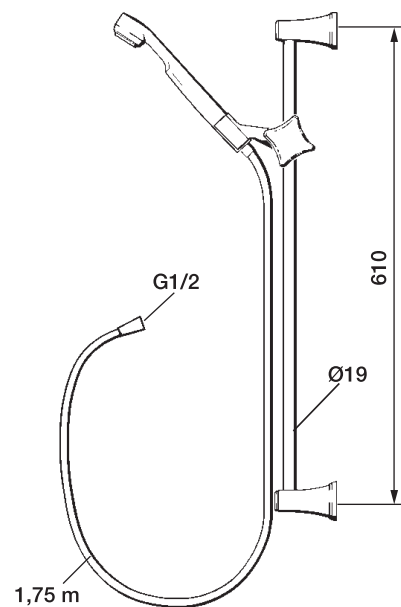

Duschset, Sarona

- Slang med kromade muttrar
- Med väggfästning

Utförande	FMM nr	RSK nr
Vit (Aluminiumstång)	3420-1120	819 76 91
Vit (Kromad stång)	3420-4120	819 77 14
Krom	3420-1200	819 76 83